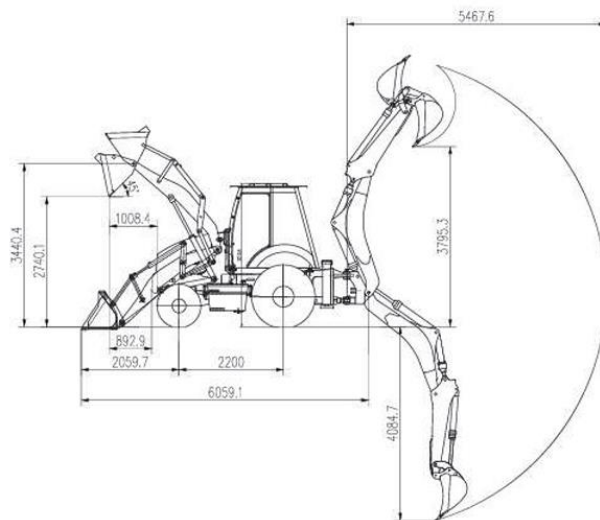

SPECIFIKATIONER

- Motoreffekt (KW): 75
- Hastighet (rpm): 2200
- Lastkapacitet (KG): 2500
- Skopkapacitet (m³): 0.3
- Transportmått (LxBxH): 6100×2217×3764
- Hjulbas: (mm): 2335
- Max brytkraft (KN): 86
- Max dumphöjd (mm): 3100
- Dumpavstånd (mm): 900
- Arbetsvikt (KG): 10050
- Däck: 16.9-28