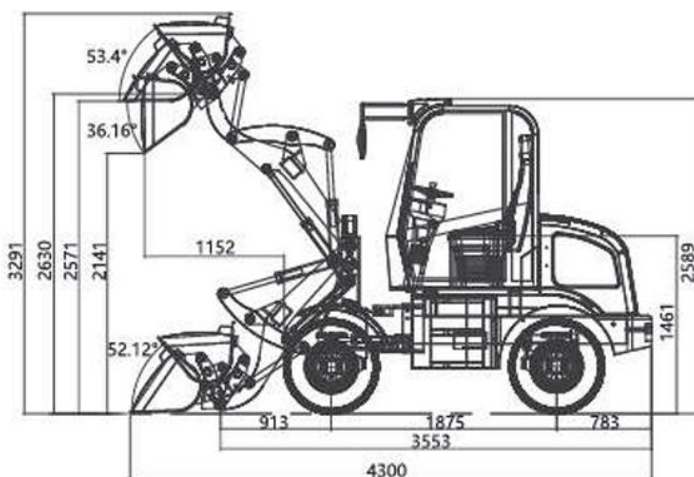

SPECIFIKATIONER

- Motoreffekt (KW): 25
- Hastighet (rpm): 2400
- Lastkapacitet (KG): 800
- Skopkapacitet (m³): 0.3-0.5
- Transportmått (LxBxH): 4300x1600x2590
- Hjulbas: (mm): 1875
- Hjulgånga (mm): 1245
- Max brytkraft (KN): 32
- Max dumphöjd (mm): 2141
- Dumpavstånd (mm): 1152
- Total tid (s): 9.2
- Arbetsvikt (KG): 2500
- Däck: 825-16/10-16.5/28x9-15.5/31x15.5-15/33x16.5-15