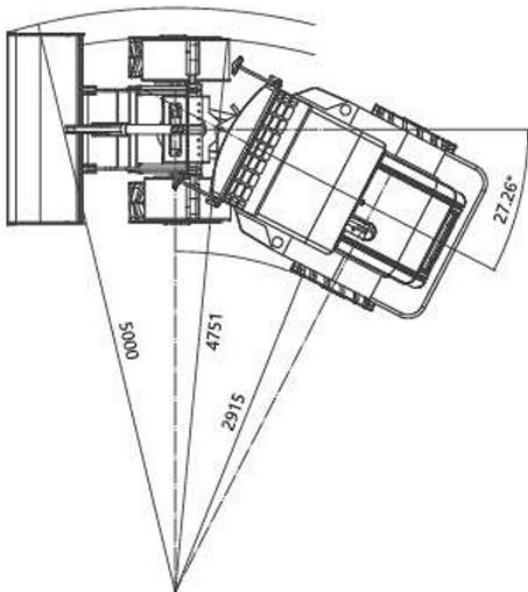

SPECIFIKATIONER

- Motoreffekt (KW): 25
- Hastighet (rpm): 2400
- Lastkapacitet (KG): 800
- Skopkapacitet (m³): 0.3-0.5
- Transportmått (LxBxH): 4300x1600x2590
- Hjulbas: (mm): 1875
- Hjulgånga (mm): 1245
- Max brytkraft (KN): 32
- Max dumphöjd (mm): 2141
- Dumpavstånd (mm): 1152
- Total tid (s): 9.2
- Arbetsvikt (KG): 2500
- Däck: 825-16/10-16.5/28x9-15.5/31x15.5-15/33x16.5-15