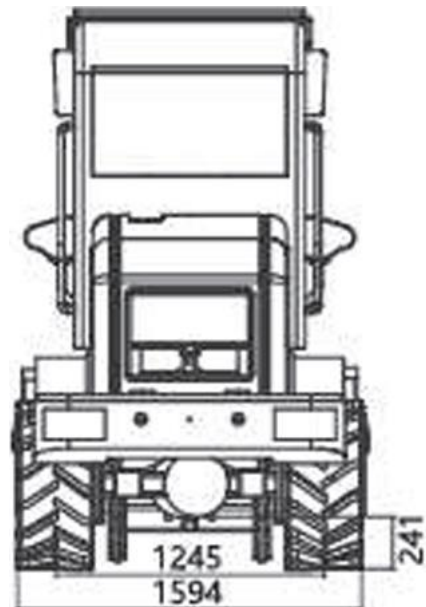

SPECIFIKATIONER

- Motoreffekt (KW): 25
- Hastighet (rpm): 2400
- Lastkapacitet (KG): 800
- Skopkapacitet (m³): 0.3-0.5
- Transportmått (LxBxH): 4300x1600x2590
- Hjulbas: (mm): 1875
- Hjulgånga (mm): 1245
- Max brytkraft (KN): 32
- Max dumphöjd (mm): 2141
- Dumpavstånd (mm): 1152
- Total tid (s): 9.2
- Arbetsvikt (KG): 2500
- Däck: 825-16/10-16.5/28x9-15.5/31x15.5-15/33x16.5-15