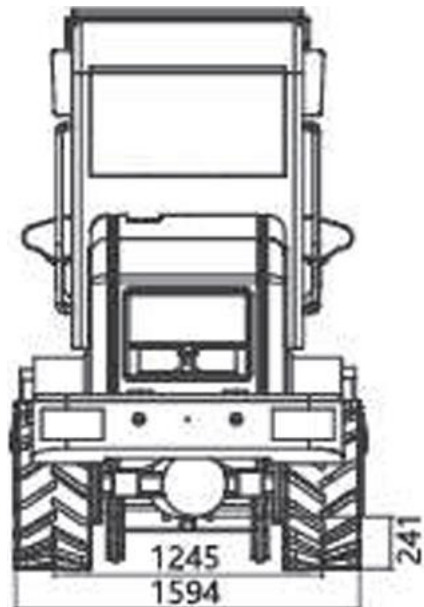

- Motoreffekt (KW): 25
- Hastighet (rpm): 2400
- Lastkapacitet (KG): 800
- Skopkapacitet (m³): 0.3-0.5
- Transportmått (LxBxH): 4300x1600x2590
- Hjulbas: (mm): 1875
- Hjulgånga (mm): 1245
- Max brytkraft (KN): 32
- Max dumphöjd (mm): 2141
- Dumpavstånd (mm): 1152
- Total tid (s): 9.2
- Arbetsvikt (KG): 2500
- Däck: 825-16/10-16.5/28x9-15.5/31x15.5-15/33x16.5-15