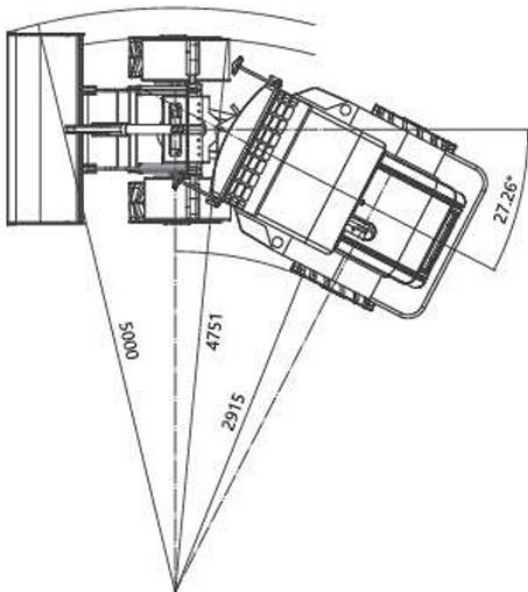

- Motoreffekt (KW): 25
- Hastighet (rpm): 2400
- Lastkapacitet (KG): 800
- Skopkapacitet (m³): 0.3-0.5
- Transportmått (LxBxH): 4300x1600x2590
- Hjulbas: (mm): 1875
- Hjulgånga (mm): 1245
- Max brytkraft (KN): 32
- Max dumphöjd (mm): 2141
- Dumpavstånd (mm): 1152
- Total tid (s): 9.2
- Arbetsvikt (KG): 2500
- Däck: 825-16/10-16.5/28x9-15.5/31x15.5-15/33x16.5-15