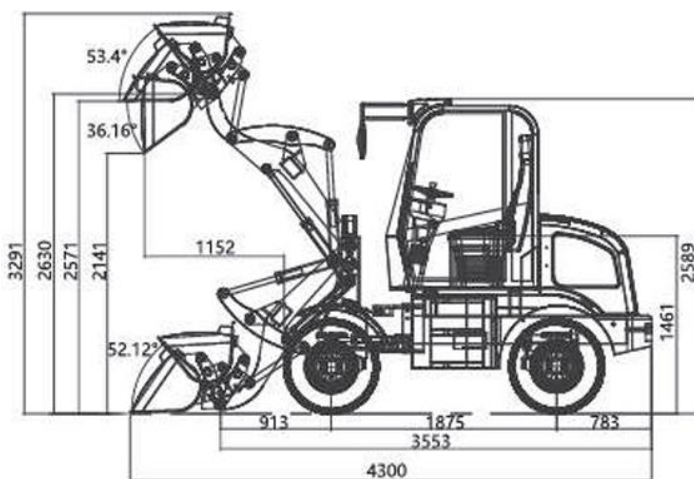

- Motoreffekt (KW): 25
- Hastighet (rpm): 2400
- Lastkapacitet (KG): 800
- Skopkapacitet (m³): 0.3-0.5
- Transportmått (LxBxH): 4300x1600x2590
- Hjulbas: (mm): 1875
- Hjulgånga (mm): 1245
- Max brytkraft (KN): 32
- Max dumphöjd (mm): 2141
- Dumpavstånd (mm): 1152
- Total tid (s): 9.2
- Arbetsvikt (KG): 2500
- Däck: 825-16/10-16.5/28x9-15.5/31x15.5-15/33x16.5-15