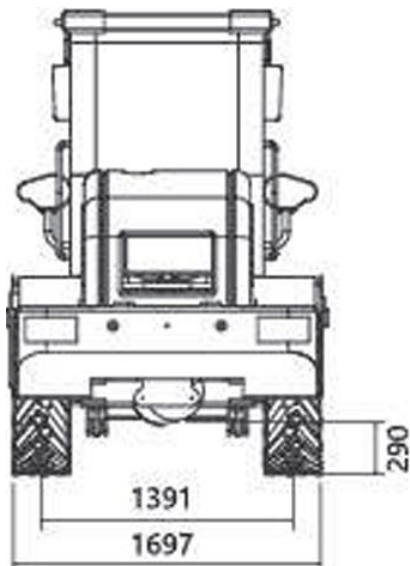

SPECIFIKATIONER

- Motoreffekt (KW): 36.8
- Hastighet (rpm): 2650
- Lastkapacitet (KG): 1600
- Skopkapacitet (m3): 0.5-0.9
- Transportmått (LxBxH): 5100×1700×2680
- Hjulbas: (mm): 2272
- Hjulgånga (mm): 1391
- Max brytkraft (KN): 48
- Max dumphöjd (mm): 2452
- Dumpavstånd (mm): 1146
- Total tid (s): 9.2
- Arbetsvikt (KG): 4000
- Däck: 20.5/70-16 23.5-16