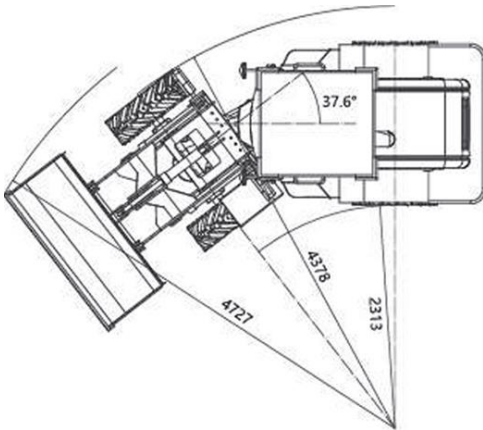

SPECIFIKATIONER

- Motoreffekt (KW): 36.8
- Hastighet (rpm): 2650
- Lastkapacitet (KG): 1600
- Skopkapacitet (m3): 0.5-0.9
- Transportmått (LxBxH): 5100×1700×2680
- Hjulbas: (mm): 2272
- Hjulgånga (mm): 1391
- Max brytkraft (KN): 48
- Max dumphöjd (mm): 2452
- Dumpavstånd (mm): 1146
- Total tid (s): 9.2
- Arbetsvikt (KG): 4000
- Däck: 20.5/70-16 23.5-16