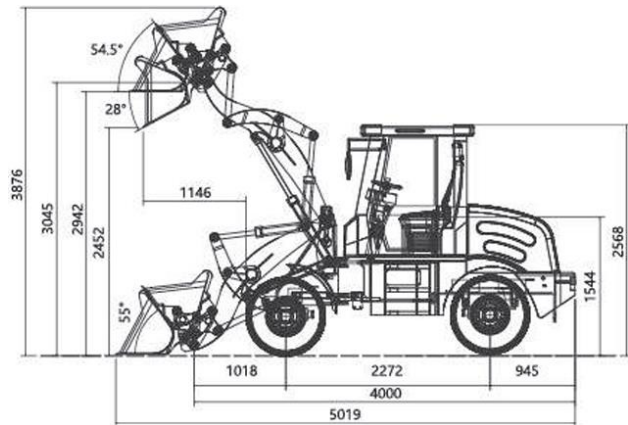

SPECIFIKATIONER

- Motoreffekt (KW): 36.8
- Hastighet (rpm): 2650
- Lastkapacitet (KG): 1600
- Skopkapacitet (m3): 0.5-0.9
- Transportmått (LxBxH): 5100×1700×2680
- Hjulbas: (mm): 2272
- Hjulgånga (mm): 1391
- Max brytkraft (KN): 48
- Max dumphöjd (mm): 2452
- Dumpavstånd (mm): 1146
- Total tid (s): 9.2
- Arbetsvikt (KG): 4000
- Däck: 20.5/70-16 23.5-16