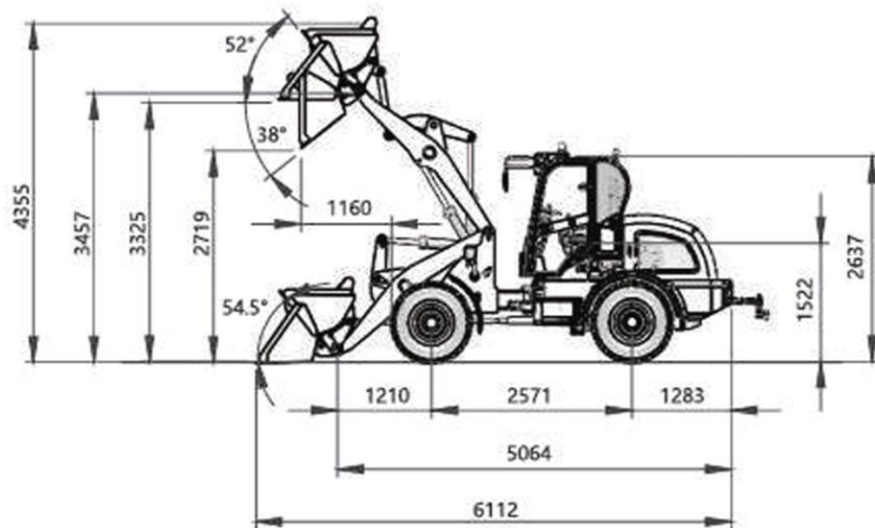

SPECIFIKATIONER

- Motoreffekt (KW): 70
- Hastighet (rpm): 2400
- Lastkapacitet (KG): 2000
- Skopkapacitet (m³): 0.9-1.2
- Transportmått (LxBxH): 6112×2051×2637
- Hjulbas: (mm): 2571
- Max brytkraft (KN): 80
- Max dumphöjd (mm): 2719
- Dumpavstånd (mm): 1160
- Arbetsvikt (KG): 5500
- Däck: 16/70-20