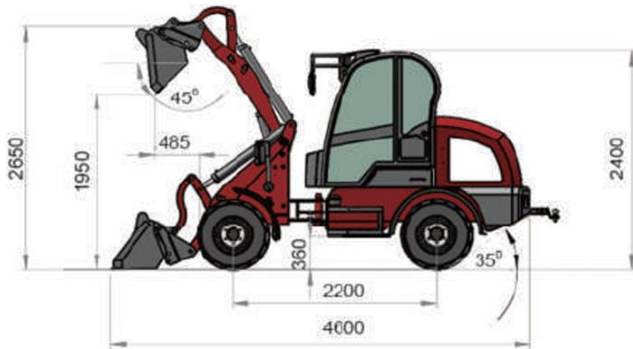

SPECIFIKATIONER

- Motoreffekt (KW): 36.8
- Hastighet (rpm): 2650
- Lastkapacitet (KG): 1200
- Skopkapacitet (m³): 0.6-0.9
- Transportmått (LxBxH): 4600×1760×2400
- Hjulbas: (mm): 2020
- Hjulgånga (mm): 1490
- Max brytkraft (KN): 30
- Max dumphöjd (mm): 1955
- Arbetsvikt (KG): 3500
- Däck: 31x15.5-15