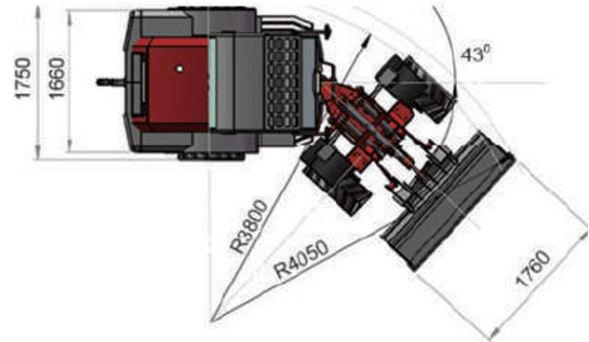

SPECIFIKATIONER

- Motoreffekt (KW): 36.8
- Hastighet (rpm): 2650
- Lastkapacitet (KG): 1200
- Skopkapacitet (m³): 0.6-0.9
- Transportmått (LxBxH): 4600×1760×2400
- Hjulbas: (mm): 2020
- Hjulgånga (mm): 1490
- Max brytkraft (KN): 30
- Max dumphöjd (mm): 1955
- Arbetsvikt (KG): 3500
- Däck: 31x15.5-15